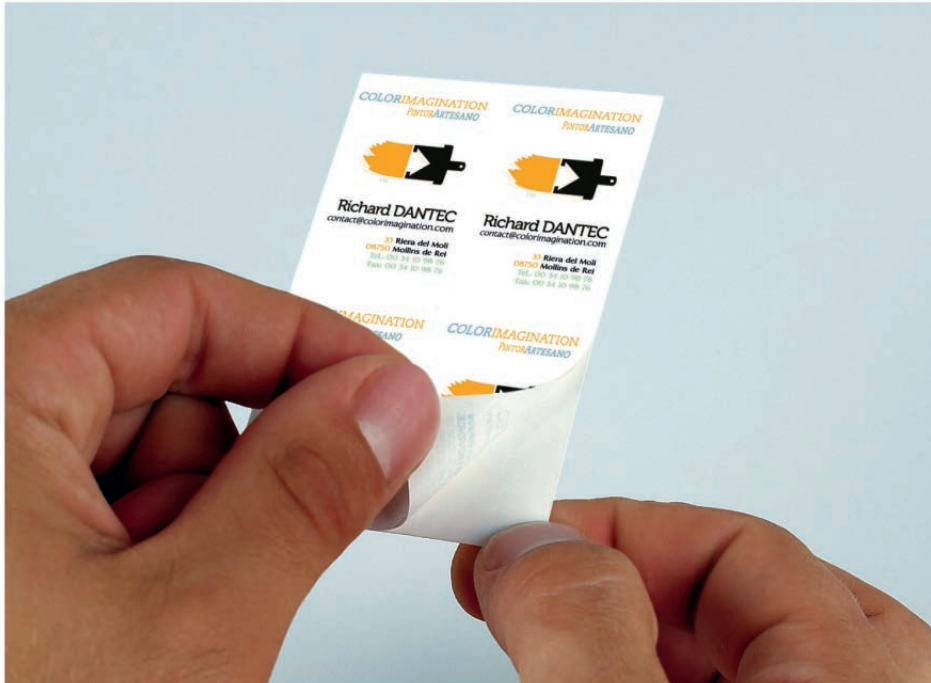

Tarjetas Tinta Rascable

TARJETA TINTA RASCABLE

La tarjeta-juego
8,5 x 5,4 cm / 10 x 15 cm / 10 x 21 cm De 16 a 210 cm²

• Tarjeta-juego // Flyer promocional // Mailing

De 500 a 5000 ej.

Soporte
300 g Brillante
Cuatricromía 1 o 2 caras
Tinta rascable 1 cara únicamente
Forma y colocación libres
Barniz máquina acrílico brillante

Opción
Porta Tarjetas de visita
Contenido ± 20 tarjetas

¡ CREE SUS PROPIOS FORMATOS
Todos los Formatos posibles entre 16 y 210 cm²
Ejemplo : 5 x 5 cm = 25 cm²
FORMATO MÍNIMO: ± 4 cm por lado

Impresión Offset Impresión CMYK Envío gratuito de 24h a 72h

Tarjetas Adhesiva

TARJETA ADHESIVA

Las pegatinas económicas sobre soporte tarjeta de visita
8,5 x 5,4 cm

• Stick máximo // Stick memo // Stick duo // Stick pano // Stick trío // Stick cuatro // Stick exo // Stick octo

De 500 a 3000 ej.

Cuatricromía 1 cara : Soporte
JAC Duro Super Satinado Extra Blanco
Adhesivo 170 g soporte 80 g

Cuatricromía 2 caras : Soporte
FASSON brillante
Adhesivo 80 g soporte 200 g

Protroquelados

Formato
8,5 x 5,4 cantos rectos

Opción Porta tarjetas de visita Únicamente formato 8,5 x 5,4 cm

Impresión digital Impresión CMYK Envío gratuito de 24h a 72h