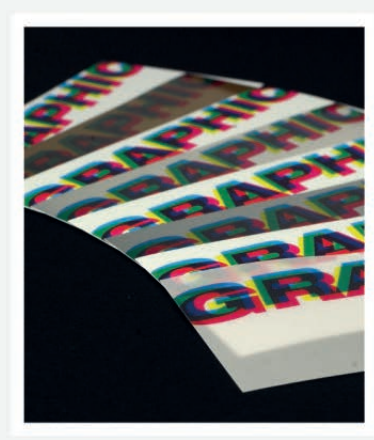

FLYER TEXTURADO

8 papeles creativos a escoger
10 x 15 cm / 10 x 21 cm De 151 a 210 cm²

• Comunicación de eventos // Promoción // Marketing directo

De 250 a 2000 ej.
Todas las tarifas, especificaciones técnicas, cantidades intermedias o superiores las encontrará en presupuesto.

Soportes

Papel de calco	Papel ultra Blanco
Curious Translucents Clear 248g	Conqueror CX22 Diamante Reciclado 320g**
Papeles granulados	Papeles cromolux
Rives Design Extra Blanco 100 % Reciclado 250g**	Oro 250g 2 caras blanco
Rives Verjurado Blanco Glaciar 300g***	Plata 250g 2 caras blanco
Rives Tradicional Extra Blanco 250g***	Cromo 250g 2 caras blanco

Cuatricromía 1 o 2 caras

¡ CREE SUS PROPIOS FORMATOS
Dentro de un formato estándar.
Ej.: 15 x 15 cm por un formato 15 x 21 cm
FORMATO MÍNIMO: 4 cm por lado