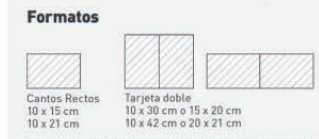

FLYCUT

Un precio todo incluido: Flyer + Troquelado la Forma

- Comunicación de eventos // Promoción // Marketing Directo

NO PLASTIFICADO PLASTIFICADO 1 CARA PLASTIFICADO 2 CARAS

De 500 a 10000 ej.
 Todas las tarifas, especificaciones técnicas, cantidades intermedias o superiores las encontrará en presupuesto.

FLYER TINTA RASCABLE

Soporte adaptado a la industria del entretenimiento
 10 x 15 cm / 10 x 21 cm De 16 a 210 cm²

- Bono descuento // Juego rasca rasca // Tarjeta Regalo

De 500 a 5000 ej.
 Todas las tarifas, especificaciones técnicas, cantidades intermedias o superiores las encontrará en presupuesto.

CREE SUS PROPIOS FORMATOS
 Dentro de un formato estándar
 Ej.: 15 x 15 cm por un formato 15 x 21 cm
CORTE MÍNIMO: 4 cm por lado

ENVÍO MAILING

El envío todo incluido: de la impresión al envío postal
10 x 15 cm / 10 x 21 cm / 15 x 21 cm